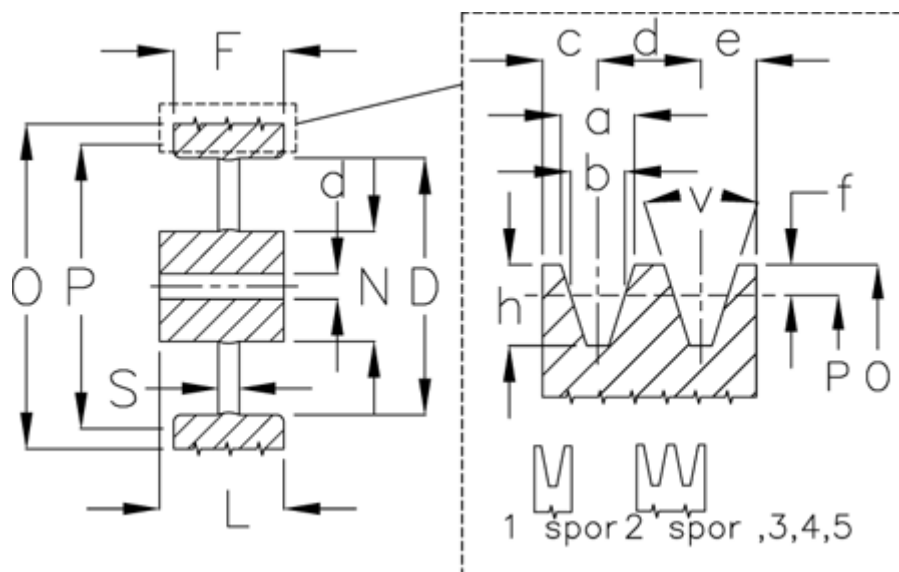

Varenummer: 60410250001
 Beskrivelse: Uboret kileremsskive C 500/1

Mål

Antal spor = 1
 D = 443
 d = 25
 F = 34.0
 L = 60
 N = 114
 O = 509.6
 P = 500

S = 18
 Type = C